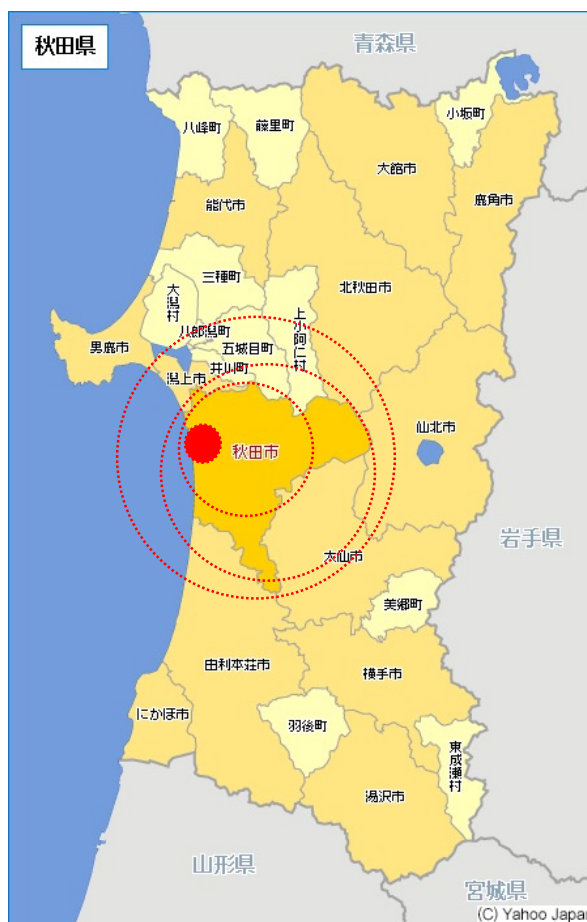

光琳の味をお届け致します。

配達エリア拡大 キャンペーン実施中

*予告なしにて終了する場合がございます

ご好評の為「弁当・オードブル」の配達地域を拡大します。

おかげさまで現在の秋田市配達エリア以外のお客様からも多くのご注文を頂いております。
感謝とより多くの方にご賞味頂けますように配達地域を広げさせていただきます。
この機会に是非お試しください！

但し、都合により配達をお引き受けできない場合もございますのでご了承ください

- 旧秋田市内
10,000円(税抜)以上 **無料**
10,000円(税抜)未満 **550円(税込)**
*最低5,000円(税抜)以上
- 秋田市内全域
20,000円(税抜)以上 **無料**
20,000円(税抜)未満 **1,100円(税込)**
- 秋田市隣接市町村
30,000円(税抜)以上 **無料**
30,000円(税抜)未満 **1,650円(税込)**
隣接する市町村は一部対象地域に限らせて頂きます。

配達適応エリアなどは柔軟に対応させて頂きますのでお気軽にお尋ねください

その他地域も車で片道1時間程度であれば配達します～

数量がまとまればどこにでもお持ちいたします(笑)

余裕をもって出発いたしますが道路状況等により到着時間に変更がある場合もございますのでご理解の程よろしくお願い致します

御厨光琳

秋田市中通1-4-3 なかいち2F
018-832-2002